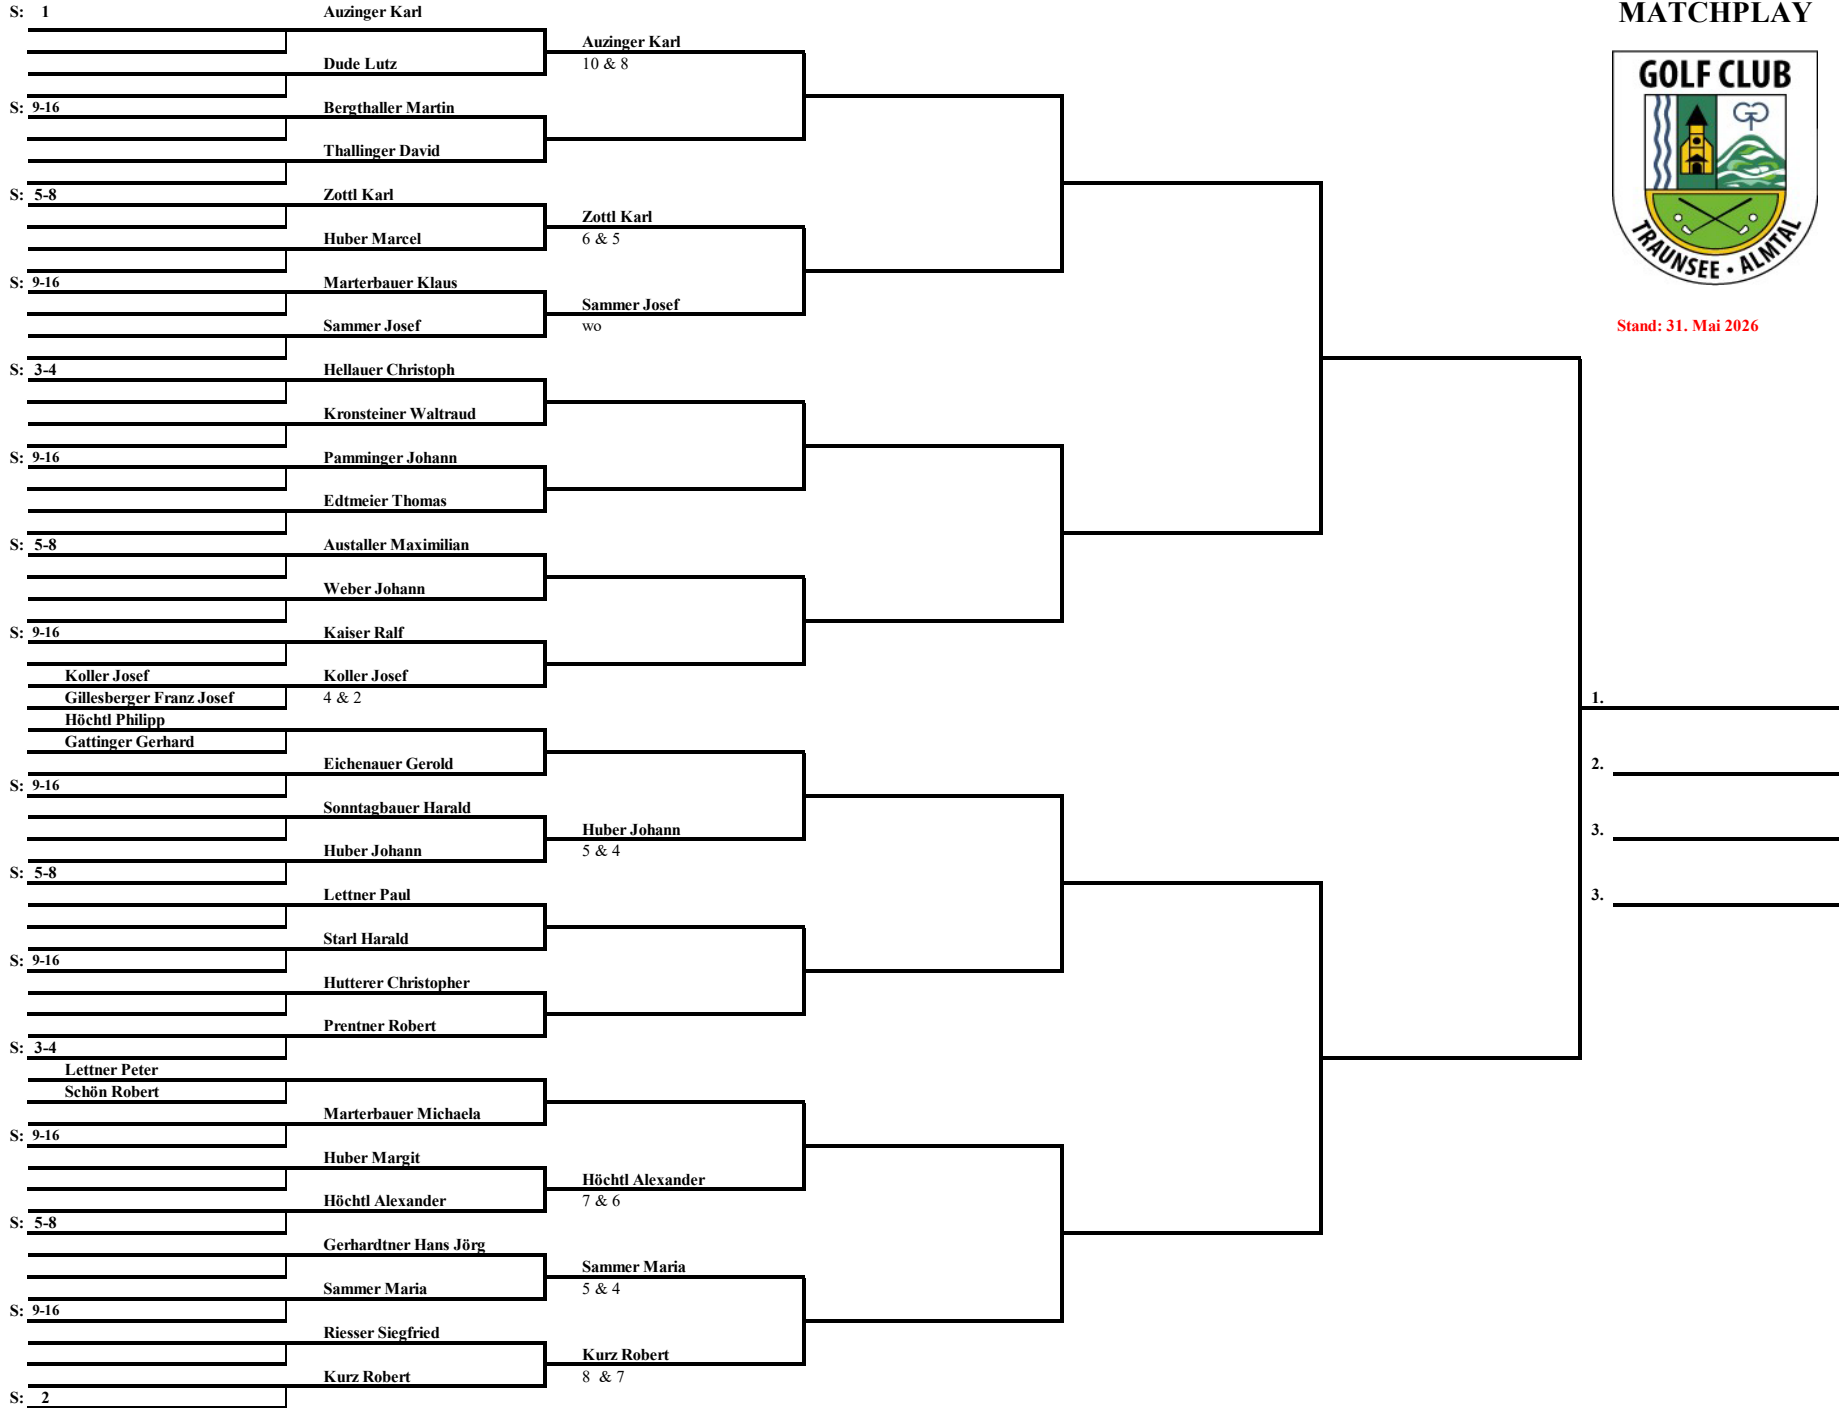

Matchplay 2026

GC Traunsee Almtal

Runde 1 - 3/8 Vorgabe
bis 31.05.

Runde 2 - 3/8 Vorgabe
bis 28.06.

Runde 3 - BRUTTO
bis 26.07.

Runde 4 - BRUTTO
bis 23.08.

Halbfinale - BRUTTO
bis 06.09.

Finale - BRUTTO
bis 27.09.

MATCHPLAY

Stand: 31. Mai 2026

1. _____
2. _____
3. _____
3. _____